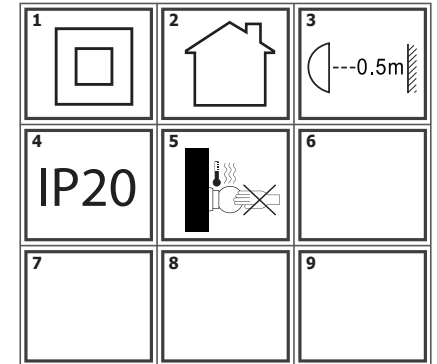

BOMBILLAS - BULBS

1 x GU10  MAX. 50W (NO INCL)

ICONOS - ICONES

CARACTERÍSTICAS ESPECÍFICAS
SPECIFIC FEATURES

220-240V ~ 50/60Hz