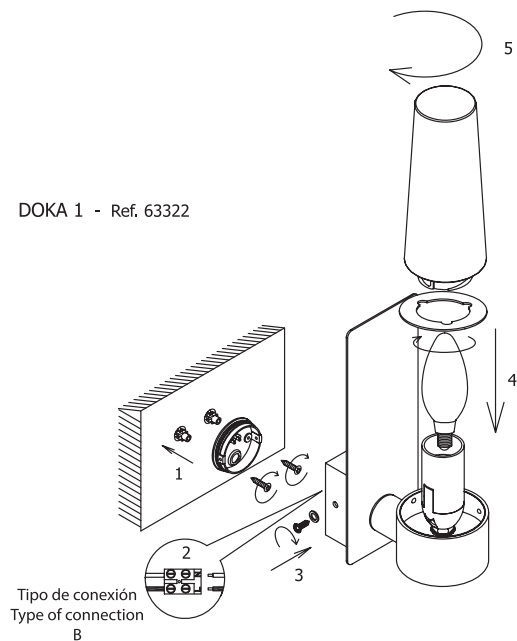

DOKA 1 - Ref. 63322

DOKA 2 - Ref. 63323

DOKA 3 - Ref. 63324

LIGHT SOURCE - FUENTE DE LUZ

Ref.63322: 1 x E14 max. 28W no incl
Ref.63323: 2 x E14 max. 28W no incl
Ref.63324: 3 x E14 max. 28W no incl

TECHNICAL FEATURES - CARACTERISTICAS TÉCNICAS

			IP44	100V-240V~50Hz/60Hz
--	--	--	-------------	---------------------