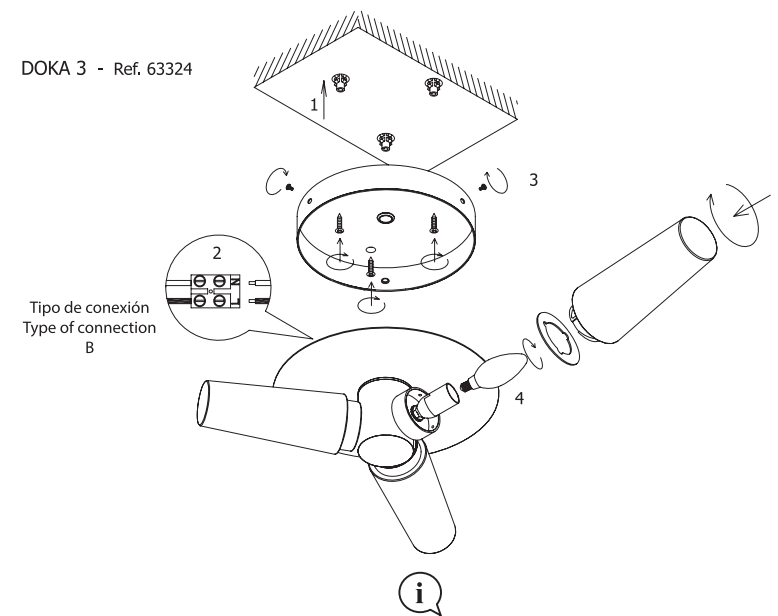

DOKA 1 - Ref. 63322

DOKA 2 - Ref. 63323

DOKA 3 - Ref. 63324

LIGHT SOURCE - FUENTE DE LUZ

Ref.63322: 1 x E14 max. 28W no incl
Ref.63323: 2 x E14 max. 28W no incl
Ref.63324: 3 x E14 max. 28W no incl

TECHNICAL FEATURES - CARACTERISTICAS TÉCNICAS

			IP44	100V-240V~50Hz/60Hz
--	--	--	-------------	---------------------