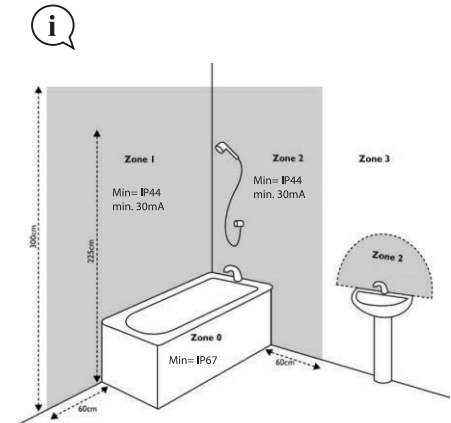

Tipo de conexión  
Type of connection  
B

Tipo de conexión  
Type of connection  
B

**LIGHT SOURCE - FUENTE DE LUZ**

Ref.63320: 1 x E14 max. 40W no incl  
Ref.63321: 2 x E14 max. 40W no incl

**TECHNICAL FEATURES - CARACTERÍSTICAS TÉCNICAS**