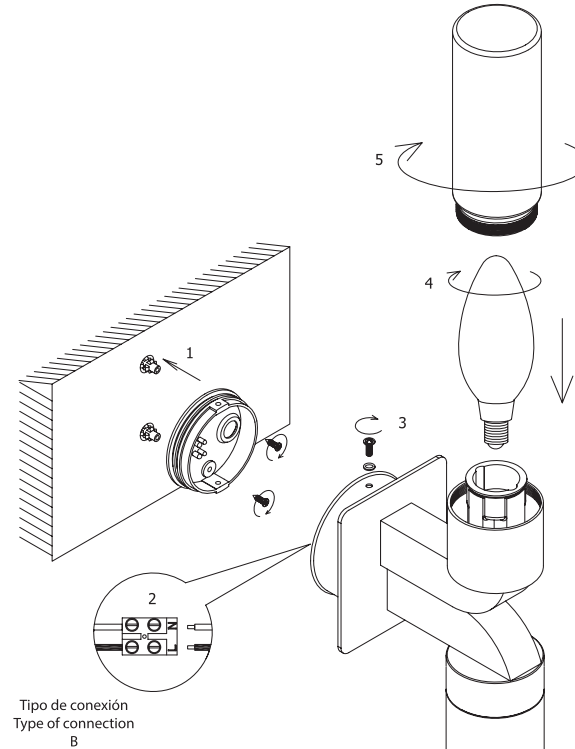

Tipo de conexión  
Type of connection  
B

Tipo de conexión  
Type of connection  
B

**LIGHT SOURCE - FUENTE DE LUZ**

Ref.63320: 1 x E14 max. 40W no incl  
Ref.63321: 2 x E14 max. 40W no incl

**TECHNICAL FEATURES - CARACTERÍSTICAS TÉCNICAS**