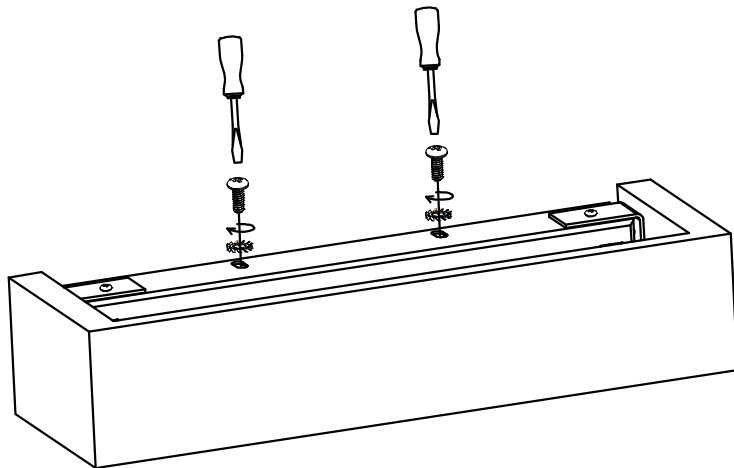

1

2

3

4

LIGHT SOURCE - FUENTE DE LUZ

2 x E14 max. 40W no incl

TECHNICAL FEATURES - CARACTERISTICAS TÉCNICAS