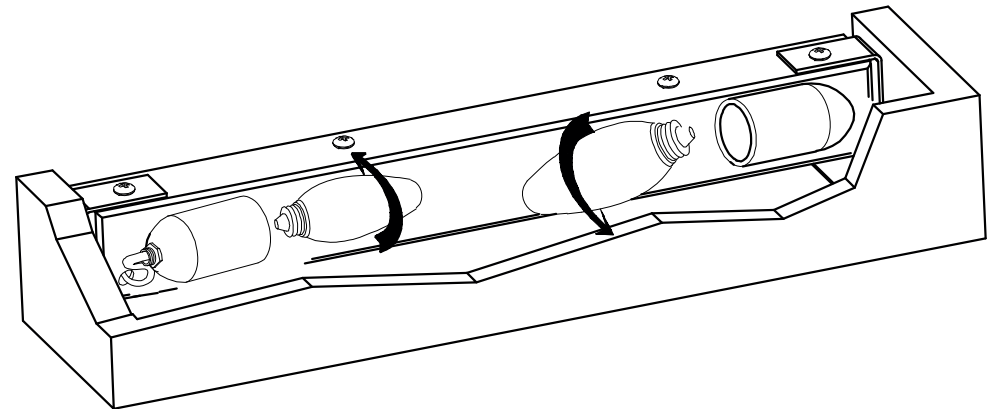

1

2

3

4

LIGHT SOURCE - FUENTE DE LUZ

2 x E14 max. 40W no incl

TECHNICAL FEATURES - CARACTERISTICAS TÉCNICAS