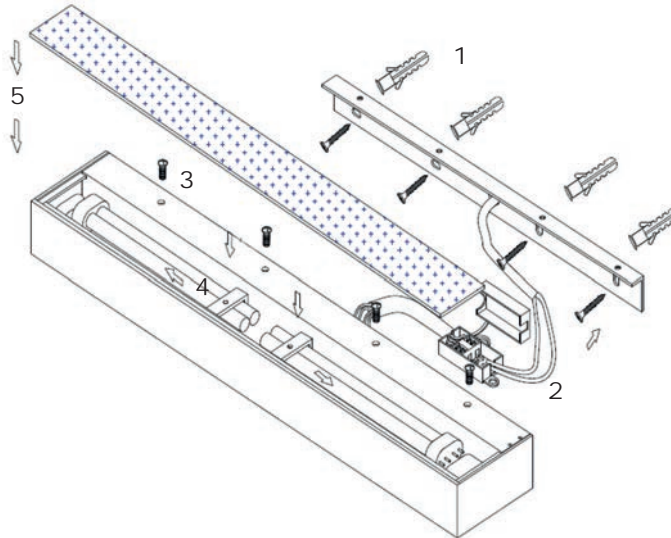

ref. 63200

LIGHT SOURCE - FUENTE DE LUZ

1 x 2G11 MAX 36W no incl  
BALLAST incl

ref. 63201

LIGHT SOURCE - FUENTE DE LUZ

2 x 2G11 MAX 24W no incl  
BALLAST incl

ref. 63202

LIGHT SOURCE - FUENTE DE LUZ

2xR7s MAX 100W no incl

ref. 63186

LIGHT SOURCE - FUENTE DE LUZ

1xE27 MAX 15W no incl