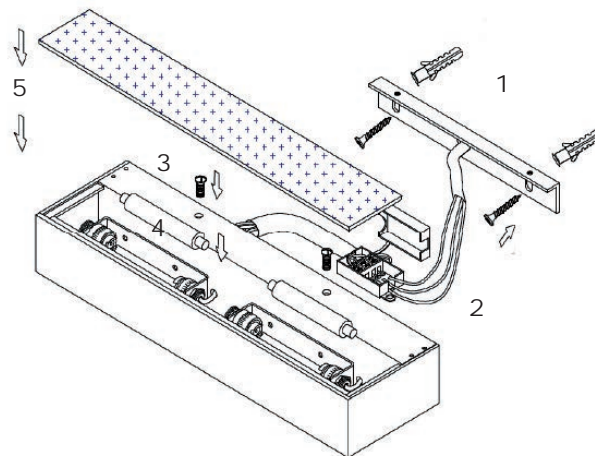

ref. 63200

LIGHT SOURCE - FUENTE DE LUZ

1 x 2G11 MAX 36W no incl  
BALLAST incl

ref. 63201

LIGHT SOURCE - FUENTE DE LUZ

2 x 2G11 MAX 24W no incl  
BALLAST incl

ref. 63202

LIGHT SOURCE - FUENTE DE LUZ

2xR7s MAX 100W no incl

ref. 63186

LIGHT SOURCE - FUENTE DE LUZ

1xE27 MAX 15W no incl