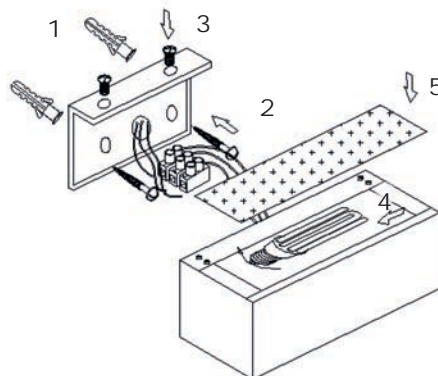

ref. 63200

LIGHT SOURCE - FUENTE DE LUZ

1 x 2G11 MAX 36W no incl  
BALLAST incl

ref. 63201

LIGHT SOURCE - FUENTE DE LUZ

2 x 2G11 MAX 24W no incl  
BALLAST incl

ref. 63202

LIGHT SOURCE - FUENTE DE LUZ

2xR7s MAX 100W no incl

ref. 63186

LIGHT SOURCE - FUENTE DE LUZ

1xE27 MAX 15W no incl