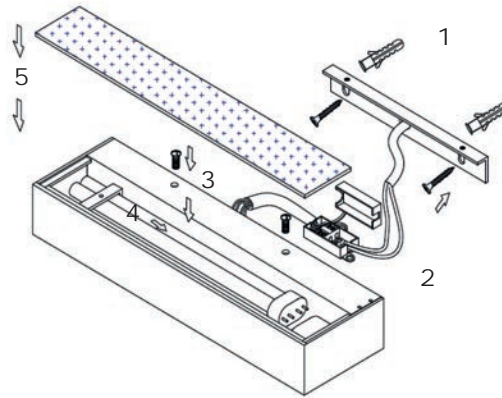

ref. 63200

LIGHT SOURCE - FUENTE DE LUZ

1 x 2G11 MAX 36W no incl  
BALLAST incl

ref. 63201

LIGHT SOURCE - FUENTE DE LUZ

2 x 2G11 MAX 24W no incl  
BALLAST incl

ref. 63202

LIGHT SOURCE - FUENTE DE LUZ

2xR7s MAX 100W no incl

ref. 63186

LIGHT SOURCE - FUENTE DE LUZ

1xE27 MAX 15W no incl