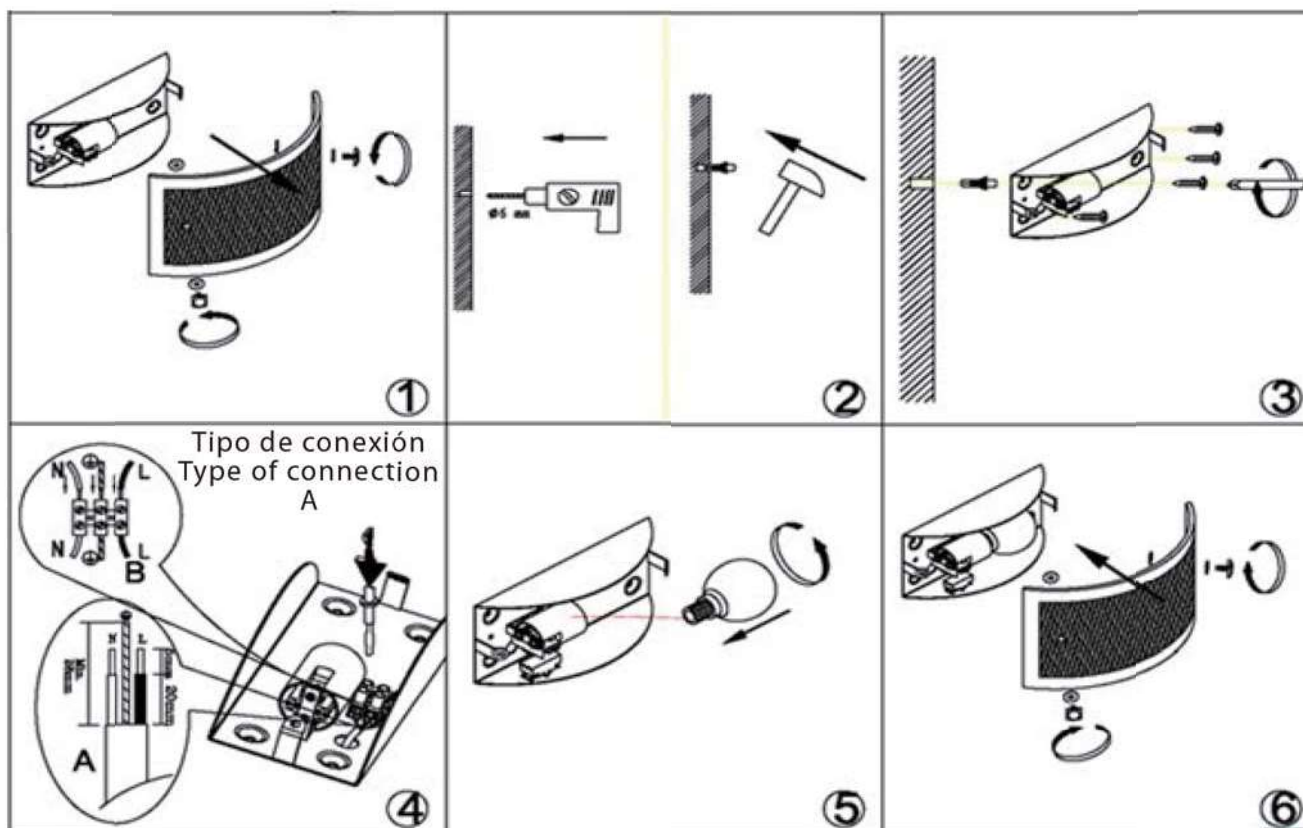

Ref.63046

Ref.63047

**LIGHT SOURCE - FUENTE DE LUZ**

Ref.63046 1 x E14 max. 40W no incl  
Ref.63047 2 x E14 max. 40W no incl

**TECHNICAL FEATURES - CARACTERÍSTICAS TÉCNICAS**

		0,5m		100V-240V~50Hz/60Hz
--	--	------	--	---------------------