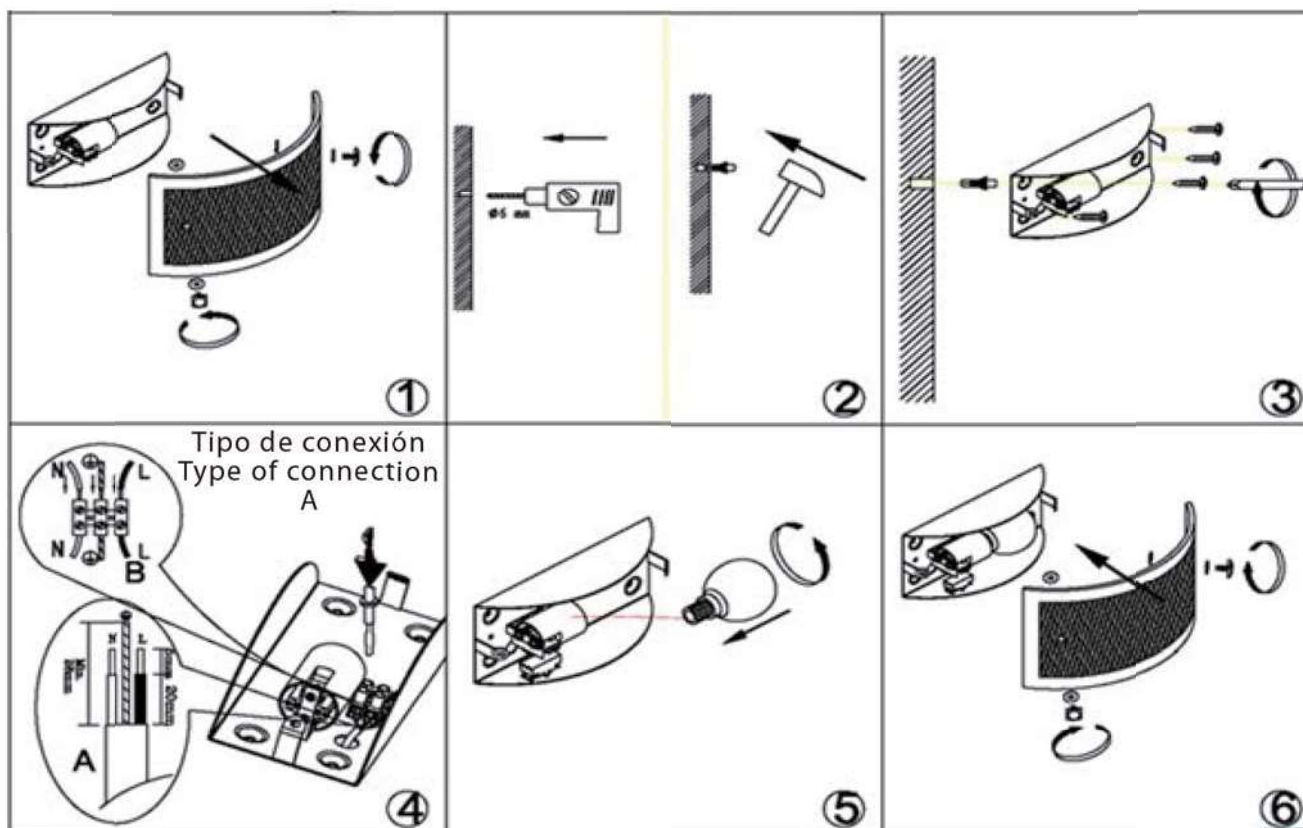

Ref.63046

Ref.63047

LIGHT SOURCE - FUENTE DE LUZ

Ref.63046 1 x E14 max. 40W no incl
Ref.63047 2 x E14 max. 40W no incl

TECHNICAL FEATURES - CARACTERÍSTICAS TÉCNICAS

		0,5m		100V-240V~50Hz/60Hz
--	--	------	--	---------------------