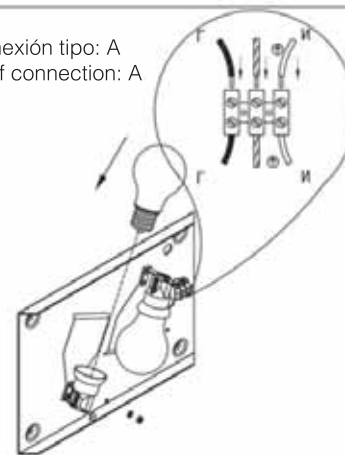

62987

62986

Conexión tipo: A
Type of connection: A

LIGHT SOURCE - FUENTE DE LUZ

ref . 62987 1 x E27 max. 60W no incl
ref . 62986 2 x E27 max. 60W no incl

TECHNICAL FEATURES - CARACTERISTICAS TÉCNICAS