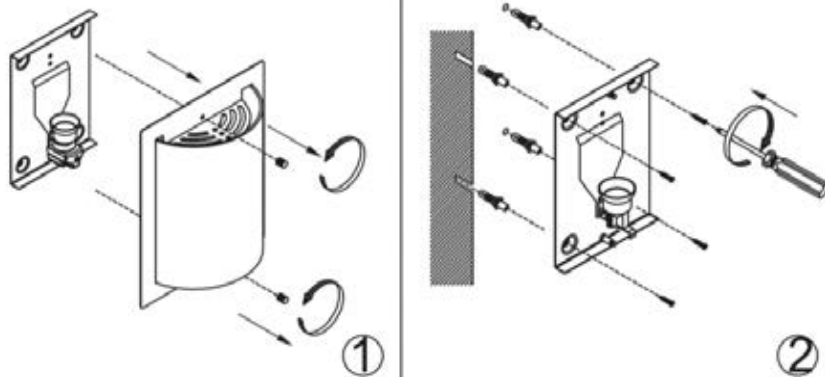

62987

62986

Conexión tipo: A
Type of connection: A

LIGHT SOURCE - FUENTE DE LUZ

ref . 62987 1 x E27 max. 60W no incl
ref . 62986 2 x E27 max. 60W no incl

TECHNICAL FEATURES - CARACTERISTICAS TÉCNICAS