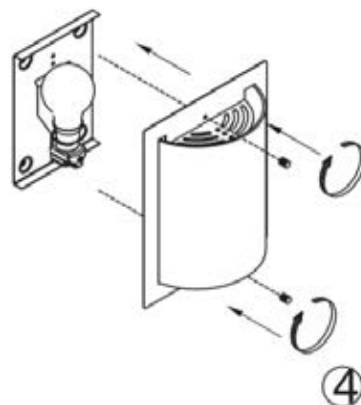

62987

62986

Conexión tipo: A
Type of connection: A

LIGHT SOURCE - FUENTE DE LUZ

ref . 62987 1 x E27 max. 60W no incl
ref . 62986 2 x E27 max. 60W no incl

TECHNICAL FEATURES - CARACTERISTICAS TÉCNICAS