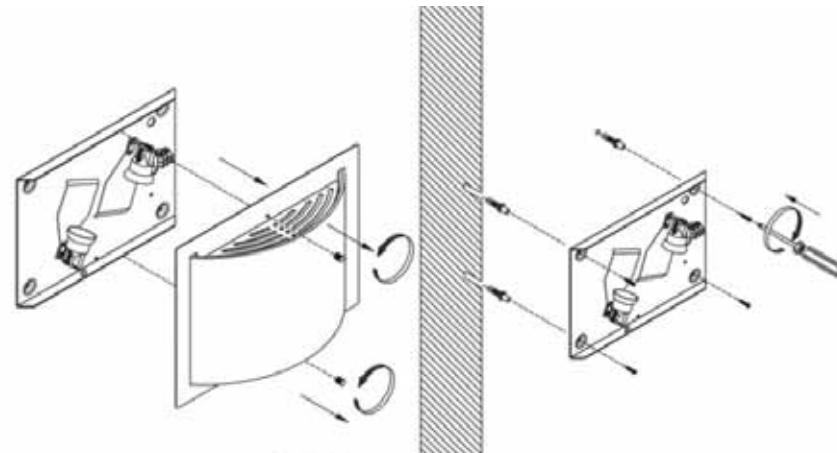

62987

62986

Conexión tipo: A
Type of connection: A

LIGHT SOURCE - FUENTE DE LUZ

ref . 62987 1 x E27 max. 60W no incl
ref . 62986 2 x E27 max. 60W no incl

TECHNICAL FEATURES - CARACTERISTICAS TÉCNICAS