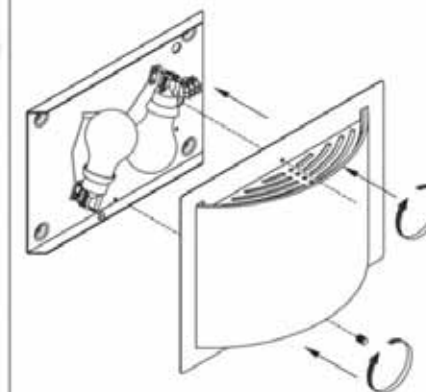

62987

62986

Conexión tipo: A
Type of connection: A

LIGHT SOURCE - FUENTE DE LUZ

ref . 62987 1 x E27 max. 60W no incl
ref . 62986 2 x E27 max. 60W no incl

TECHNICAL FEATURES - CARACTERISTICAS TÉCNICAS