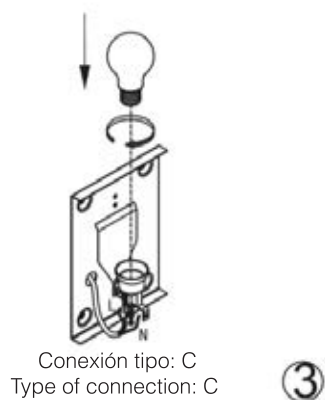

62987

62986

Conexión tipo: A
Type of connection: A

LIGHT SOURCE - FUENTE DE LUZ

ref . 62987 1 x E27 max. 60W no incl
ref . 62986 2 x E27 max. 60W no incl

TECHNICAL FEATURES - CARACTERISTICAS TÉCNICAS