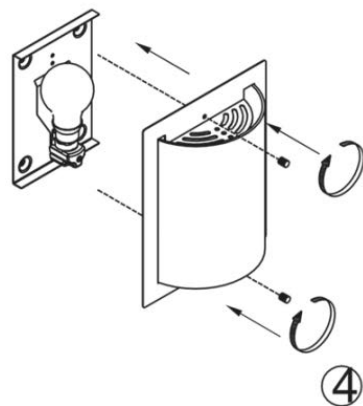

OFF

62987

①

②

Conexión tipo: C  
Type of connection: C

③

④

ON

62986

Conexión tipo: A  
Type of connection: A

ON

**LIGHT SOURCE - FUENTE DE LUZ**

ref . 62987 1 x E27 max. 60W no incl  
ref . 62986 2 x E27 max. 60W no incl

**TECHNICAL FEATURES - CARACTERISTICAS TÉCNICAS**