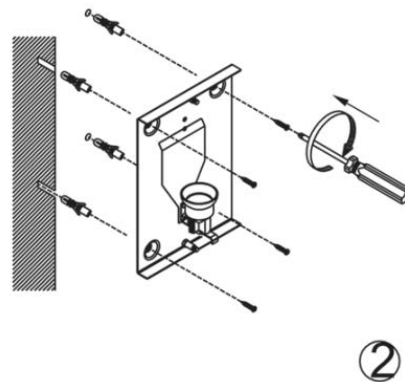

OFF

62987

①

②

Conexión tipo: C  
Type of connection: C

③

④

ON

62986

Conexión tipo: A  
Type of connection: A

ON

**LIGHT SOURCE - FUENTE DE LUZ**

ref . 62987 1 x E27 max. 60W no incl  
ref . 62986 2 x E27 max. 60W no incl

**TECHNICAL FEATURES - CARACTERISTICAS TÉCNICAS**