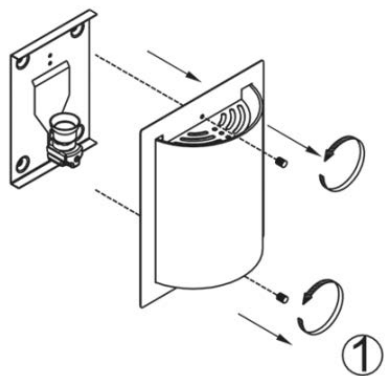

OFF

62987

①

②

Conexión tipo: C  
Type of connection: C

③

④

ON

62986

Conexión tipo: A  
Type of connection: A

ON

**LIGHT SOURCE - FUENTE DE LUZ**

ref . 62987 1 x E27 max. 60W no incl  
ref . 62986 2 x E27 max. 60W no incl

**TECHNICAL FEATURES - CARACTERISTICAS TÉCNICAS**