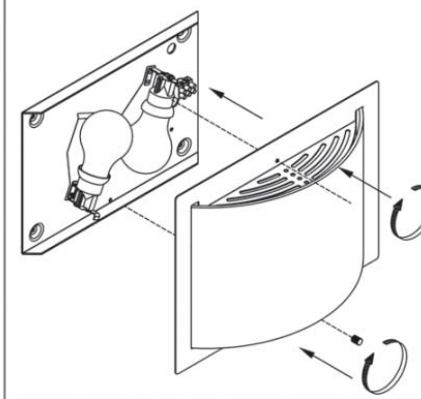

OFF

62987

①

②

Conexión tipo: C  
Type of connection: C

③

④

ON

62986

Conexión tipo: A  
Type of connection: A

ON

**LIGHT SOURCE - FUENTE DE LUZ**

ref . 62987 1 x E27 max. 60W no incl  
ref . 62986 2 x E27 max. 60W no incl

**TECHNICAL FEATURES - CARACTERISTICAS TÉCNICAS**