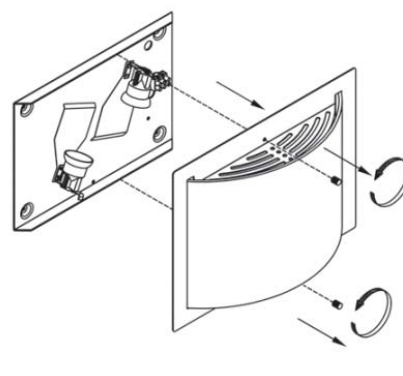

OFF

62987

①

②

Conexión tipo: C  
Type of connection: C

③

④

ON

62986

Conexión tipo: A  
Type of connection: A

ON

**LIGHT SOURCE - FUENTE DE LUZ**

ref . 62987 1 x E27 max. 60W no incl  
ref . 62986 2 x E27 max. 60W no incl

**TECHNICAL FEATURES - CARACTERISTICAS TÉCNICAS**