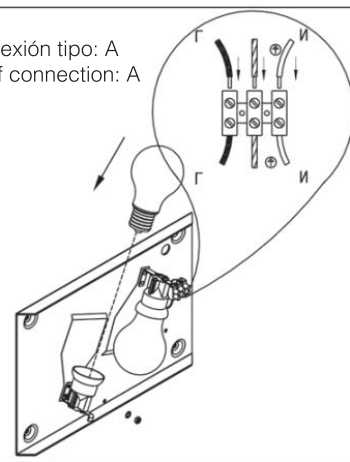

OFF

62987

①

②

Conexión tipo: C  
Type of connection: C

③

④

ON

62986

Conexión tipo: A  
Type of connection: A

ON

**LIGHT SOURCE - FUENTE DE LUZ**

ref . 62987 1 x E27 max. 60W no incl  
ref . 62986 2 x E27 max. 60W no incl

**TECHNICAL FEATURES - CARACTERISTICAS TÉCNICAS**