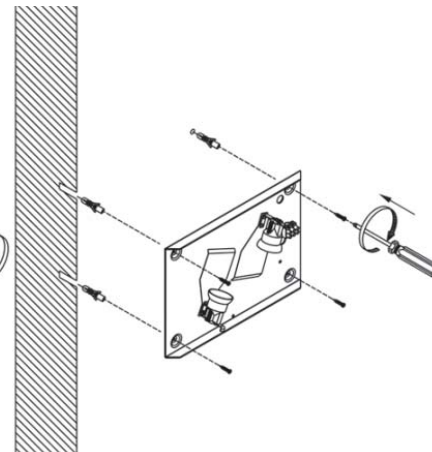

OFF

62987

①

②

Conexión tipo: C  
Type of connection: C

③

④

ON

62986

Conexión tipo: A  
Type of connection: A

ON

**LIGHT SOURCE - FUENTE DE LUZ**

ref . 62987 1 x E27 max. 60W no incl  
ref . 62986 2 x E27 max. 60W no incl

**TECHNICAL FEATURES - CARACTERISTICAS TÉCNICAS**