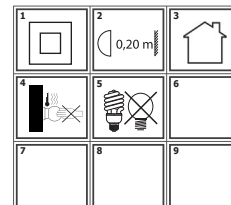

OFF

BOMBILLAS - BULBS

1 E27  Max.11W (no incl)

ICONOS - ICONES

CARACTERÍSTICAS ESPECÍFICAS  
SPECIFIC FEATURES

220-240V ~ 50/60Hz