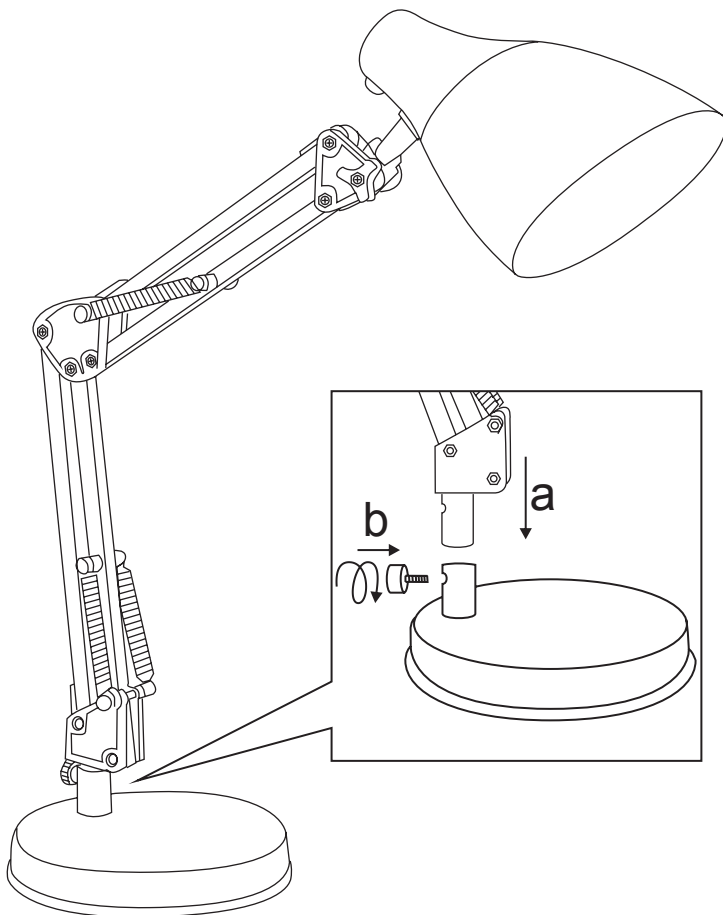

OFF

BOMBILLAS - BULBS

1 E27  Max.11W (no incl)

ICONOS - ICONES

CARACTERÍSTICAS ESPECÍFICAS  
SPECIFIC FEATURES

220-240V ~ 50/60Hz