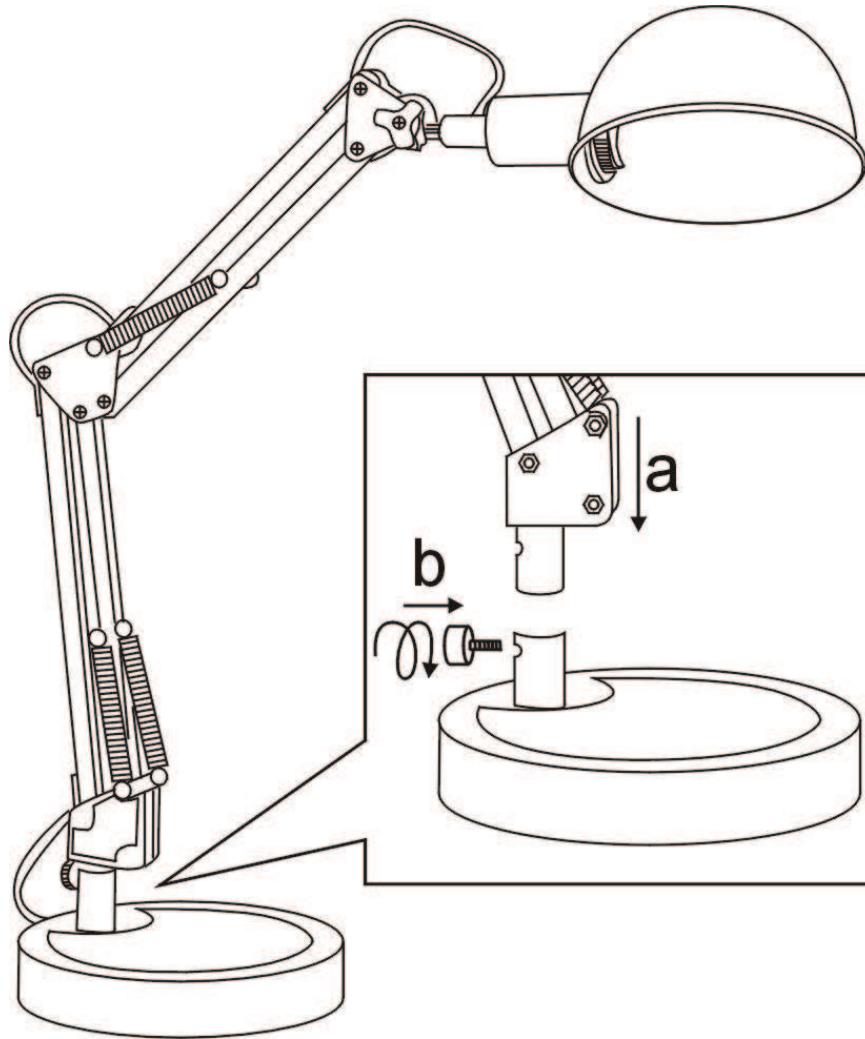

OFF

ON

BOMBILLAS - BULBS

1xE14  MAX.11W CFL

ICONOS - ICONES

1 	2 	3 
4 IP20	5 	6
7	8	9

CARACTERÍSTICAS ESPECÍFICAS
SPECIFIC FEATURES

 220-240V~50/60Hz

 1.8 mts

- Conexión tipo Z: no se puede sustituir el cable de conexión sin destruir la iluminaria · Tipus de conexió Z: no es pot sustituir el cable de conexió sense destruir la lluminaria
- Type Z connection: connection cable can not be replaced without breaking the lighting fitting down · Connexion type Z: on ne peut remplacer le câble de connexion sans détruire le luminaire
- Ligação de tipo Z: o cabo de ligação não pode ser substituído sem destruir a luminária · Anschluß Typ Z: Austausch des Verbindungskabels kann ohne Beschädigung der Beleuchtung nicht durchgeführt werden
- Aansluiting Z type: de aansluitkabel kan niet vervangen worden zonder de verlichting kapot te maken · Connessione tipo Z: non si può sostituire il cavo senza distrurre l'illuminaria
- Σύνδεση τύπου Z: δεν μπορεί να αντικατασταθεί το καλώδιο σύνδεσης χωρίς να σπάσει το φωτιστικό · Spoj typu Z: nelze nahradit spojovací kabel bez poškození osvětlení
- Свързване тип Z: свързващият кабел не може да се подмени, без да се повреди осветителното тяло · Połączenie typu Z: nie można zastąpić kabla połączenia bez zniszczenia oświetlenia