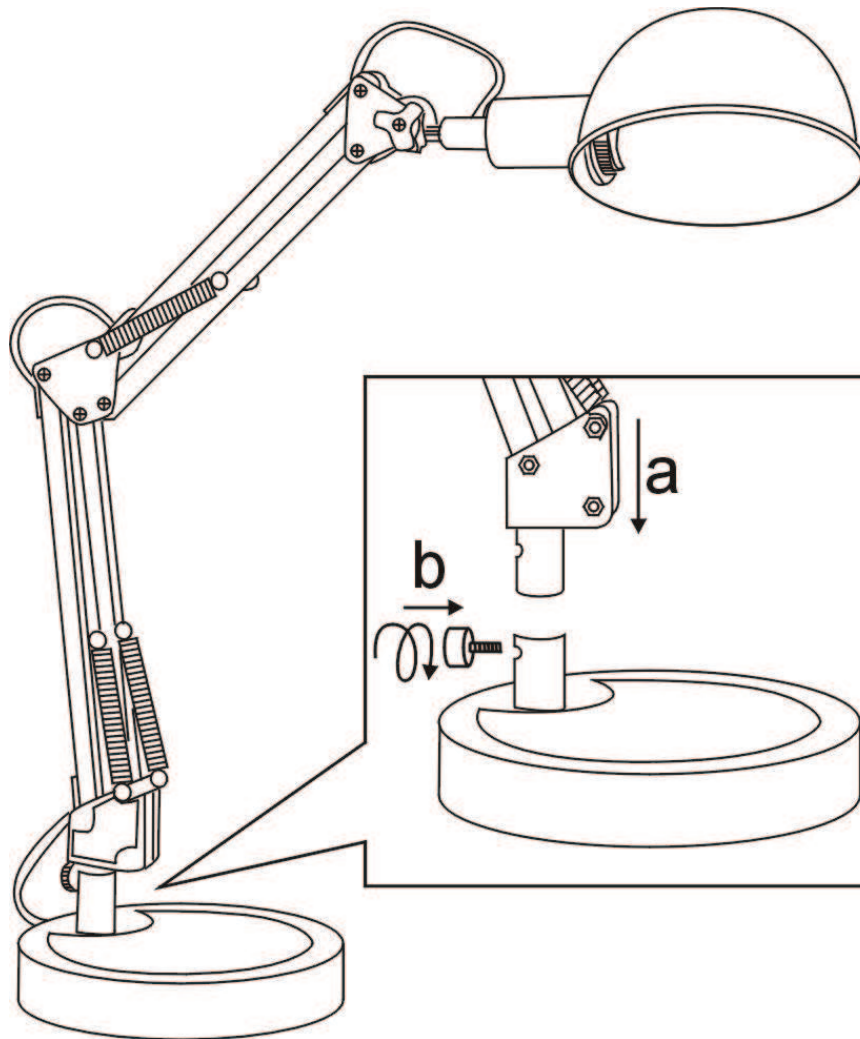

OFF

ON

BOMBILLAS - BULBS

1xE14  MAX.11W CFL

ICONOS - ICONES

1 	2 	3 
4 	5 	6 
7 	8 	9 

CARACTERÍSTICAS ESPECÍFICAS  
SPECIFIC FEATURES

 220-240V~50/60Hz

 1.8 mts

- Conexión tipo Z: no se puede sustituir el cable de conexión sin destruir la iluminaria · Tipus de conexió Z: no es pot sustituir el cable de conexió sense destruir la lluminaria
- Type Z connection: connection cable can not be replaced without breaking the lighting fitting down · Connexion type Z: on ne peut remplacer le câble de connexion sans détruire le luminaire
- Ligação de tipo Z: o cabo de ligação não pode ser substituído sem destruir a luminária · Anschluß Typ Z: Austausch des Verbindungskabels kann ohne Beschädigung der Beleuchtung nicht durchgeführt werden
- Aansluiting Z type: de aansluitkabel kan niet vervangen worden zonder de verlichting kapot te maken · Connessione tipo Z: non si può sostituire il cavo senza distrurre l'illuminaria
- Σύνδεση τύπου Z: δεν μπορεί να αντικατασταθεί το καλώδιο σύνδεσης χωρίς να σπάσει το φωτιστικό · Spoj typu Z: nelze nahradit spojovací kabel bez poškození osvětlení
- Свързване тип Z: свързващият кабел не може да се подмени, без да се повреди осветителното тяло · Połączenie typu Z: nie można zastąpić kabla połączenia bez zniszczenia oświetlenia