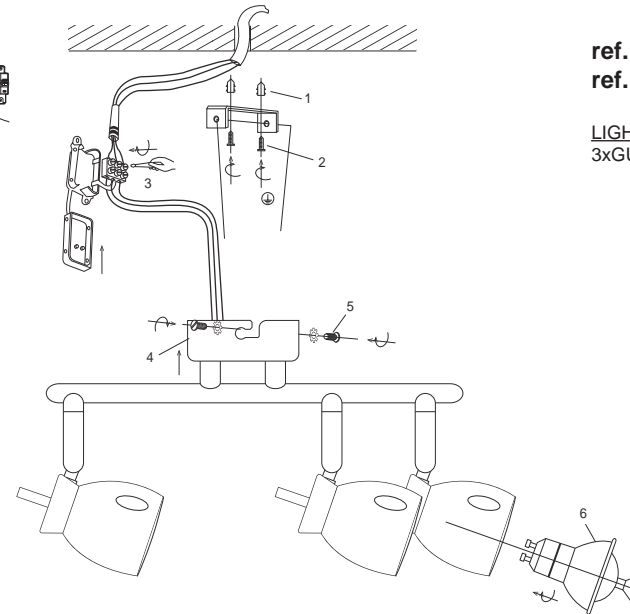

**ref. 40880** chrome + white  
**ref. 40884** chrome + black

LIGHT SOURCE - FUENTE DE LUZ  
1xGU10 max 50W

**ref. 40881** chrome + white  
**ref. 40885** chrome + black

LIGHT SOURCE - FUENTE DE LUZ  
2xGU10 max 50W

**ref. 40882** chrome + white  
**ref. 40886** chrome + black

LIGHT SOURCE - FUENTE DE LUZ  
3xGU10 max 50W

**ref. 40883** chrome + white  
**ref. 40887** chrome + black

LIGHT SOURCE - FUENTE DE LUZ  
3xGU10 max 50W