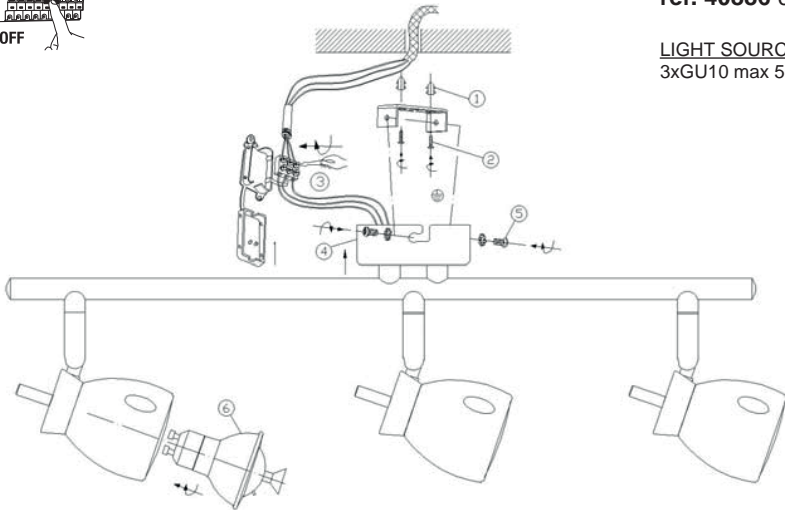

**ref. 40880** chrome + white  
**ref. 40884** chrome + black

LIGHT SOURCE - FUENTE DE LUZ  
1xGU10 max 50W

**ref. 40881** chrome + white  
**ref. 40885** chrome + black

LIGHT SOURCE - FUENTE DE LUZ  
2xGU10 max 50W

**ref. 40882** chrome + white  
**ref. 40886** chrome + black

LIGHT SOURCE - FUENTE DE LUZ  
3xGU10 max 50W

**ref. 40883** chrome + white  
**ref. 40887** chrome + black

LIGHT SOURCE - FUENTE DE LUZ  
3xGU10 max 50W