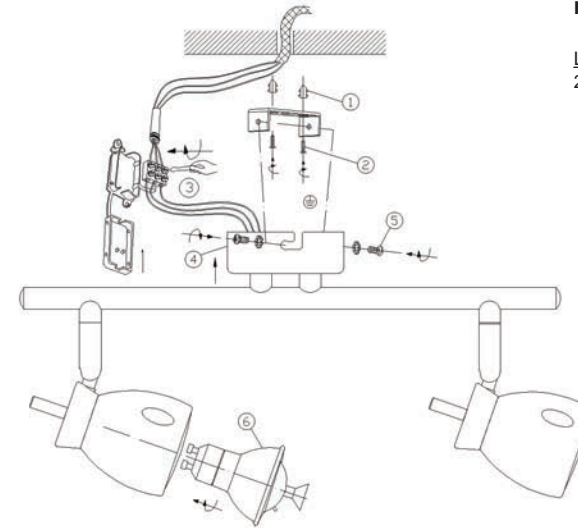

**ref. 40880** chrome + white  
**ref. 40884** chrome + black

LIGHT SOURCE - FUENTE DE LUZ  
1xGU10 max 50W

**ref. 40881** chrome + white  
**ref. 40885** chrome + black

LIGHT SOURCE - FUENTE DE LUZ  
2xGU10 max 50W

**ref. 40882** chrome + white  
**ref. 40886** chrome + black

LIGHT SOURCE - FUENTE DE LUZ  
3xGU10 max 50W

**ref. 40883** chrome + white  
**ref. 40887** chrome + black

LIGHT SOURCE - FUENTE DE LUZ  
3xGU10 max 50W