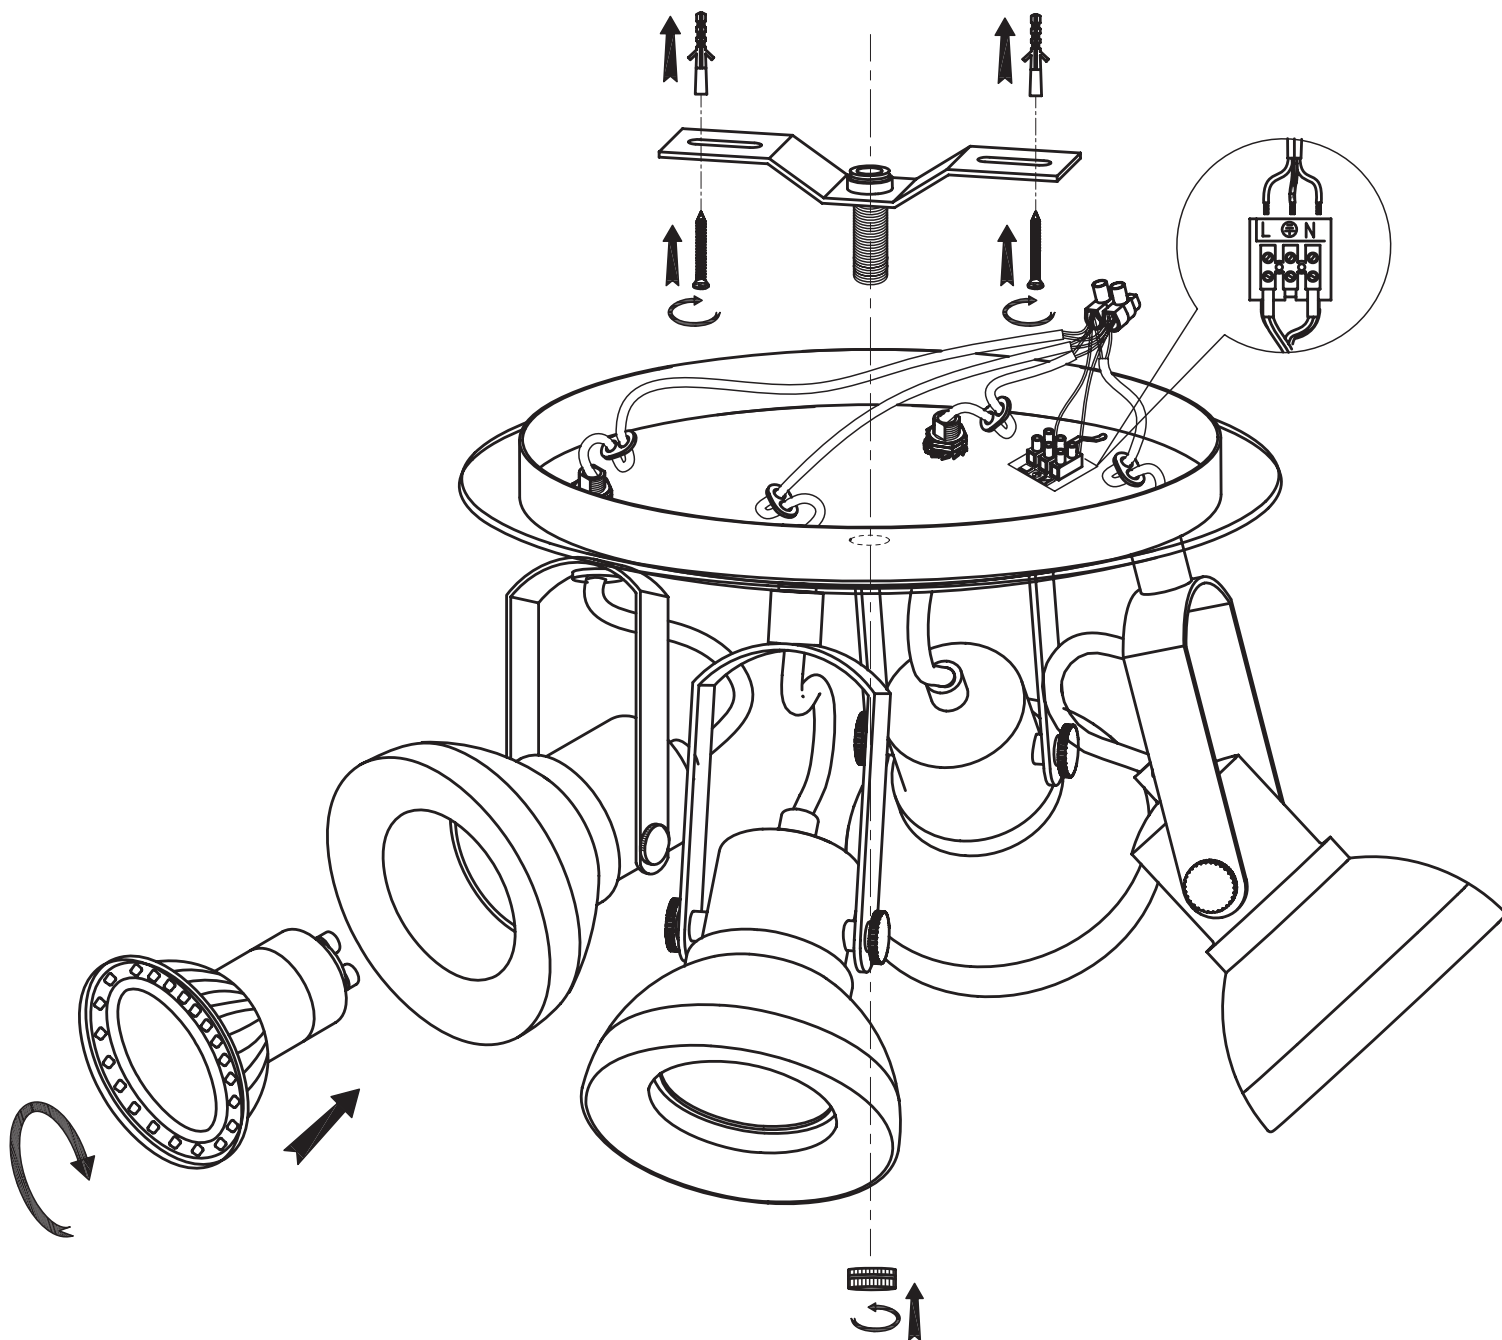

OFF

BOMBILLAS - BULBS

4 x GU10 LED 8W (NO INCL)

220-240V ~ 50/60Hz

ICONOS - ICONES

1	2 0,50 m	3
4	5 IP20	6
7	8	9

LOREFAR
c/Dinámica, 1
08755 Castellbisbal
Barcelona, Spain
faro@faro.es
www.faro.es

Tel. Comercial
902 165 166
Fax. Comercial
937 720 018