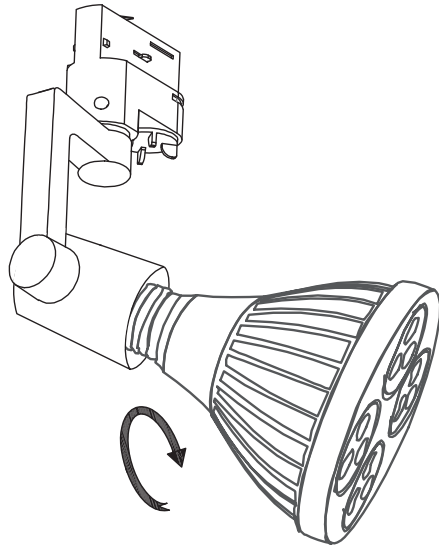

①

②

③

④

BOMBILLAS - BULBS

1 x PAR30 E27  Max. 80W (NO INCL)

ICONOS - ICONES

1 	2 	3 
4 IP20	5 	6 
7 	8 	9 

CARACTERÍSTICAS ESPECÍFICAS
SPECIFIC FEATURES

220-240V ~ 50/60Hz

(Install)

(Uninstall)

Tipo de conexión
Type of connection