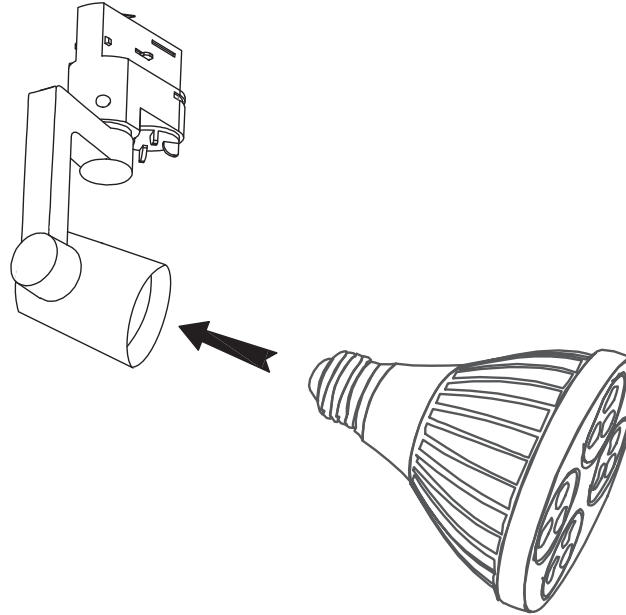

①

②

③

④

BOMBILLAS - BULBS

1 x PAR30 E27  Max. 80W (NO INCL)

ICONOS - ICONES

1 	2 	3 
4 IP20	5 	6 
7 	8 	9 

CARACTERÍSTICAS ESPECÍFICAS
SPECIFIC FEATURES

220-240V ~ 50/60Hz

(Install)

(Uninstall)

Tipo de conexión
Type of connection