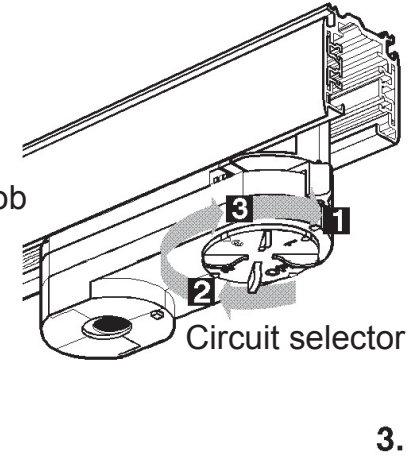

①

②

③

④

BOMBILLAS - BULBS

1 x PAR30 E27  Max. 80W (NO INCL)

ICONOS - ICONES

1 	2 	3 
4 IP20	5 	6 
7 	8 	9 

CARACTERÍSTICAS ESPECÍFICAS
SPECIFIC FEATURES

220-240V ~ 50/60Hz

(Install)

(Uninstall)

Tipo de conexión
Type of connection