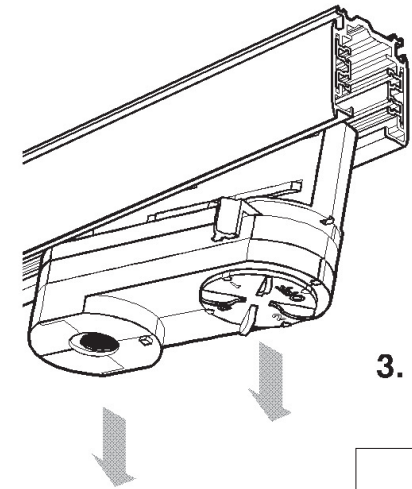

CARACTERÍSTICAS ESPECÍFICAS
SPECIFIC FEATURES

220-240V ~ 50/60Hz

(Install)

(Uninstall)

Tipo de conexión
Type of connection