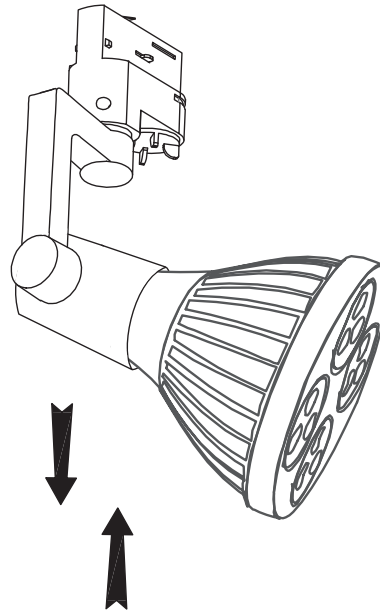

①

②

③

④

BOMBILLAS - BULBS

1 x PAR30 E27  Max. 80W (NO INCL)

ICONOS - ICONES

1 	2 	3 
4 IP20	5 	6 
7 	8 	9 

CARACTERÍSTICAS ESPECÍFICAS
SPECIFIC FEATURES

220-240V ~ 50/60Hz

(Install)

(Uninstall)

Tipo de conexión
Type of connection