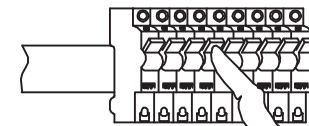

BOMBILLAS - BULBS

1 x E27  max15W 

ICONOS - ICONES

1 	2 	3 
4 	5 	6 

CARACTERÍSTICAS ESPECÍFICAS
SPECIFIC FEATURES

220-240V~50/60Hz

ON