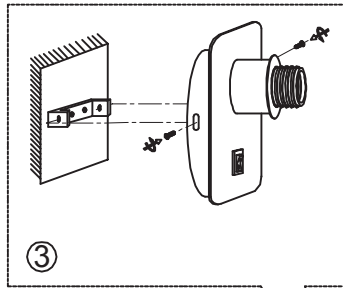

BOMBILLAS - BULBS

1 x E27  max15W 

ICONOS - ICONES

1 	2 	3 
4 	5 	6 

CARACTERÍSTICAS ESPECÍFICAS
SPECIFIC FEATURES

220-240V~50/60Hz

ON