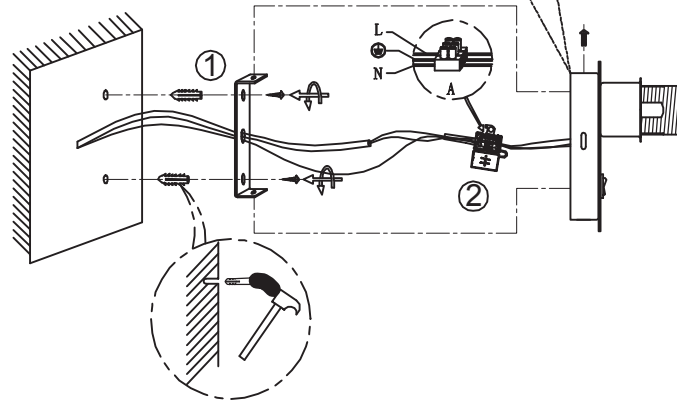

BOMBILLAS - BULBS

1 x E27  max15W 

ICONOS - ICONES

1 	2 	3 
4 	5 	6 

CARACTERÍSTICAS ESPECÍFICAS
SPECIFIC FEATURES

220-240V~50/60Hz

ON