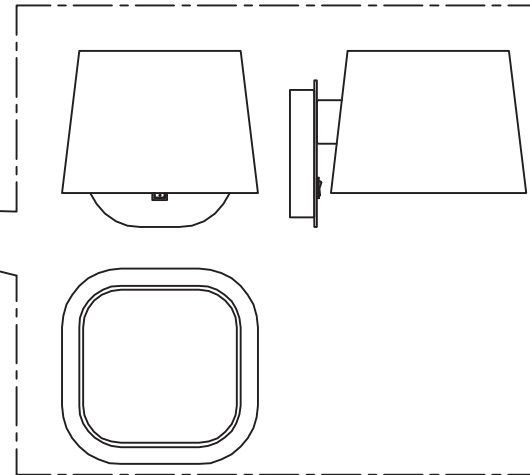

BOMBILLAS - BULBS

1 x E27  max15W 

ICONOS - ICONES

1 	2 	3 
4 	5 	6 

CARACTERÍSTICAS ESPECÍFICAS
SPECIFIC FEATURES

220-240V~50/60Hz

ON