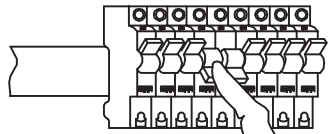

BOMBILLAS - BULBS

1 x E27  max15W 

ICONOS - ICONES

1 	2 	3 
4 	5 	6 

CARACTERÍSTICAS ESPECÍFICAS
SPECIFIC FEATURES

220-240V~50/60Hz

ON