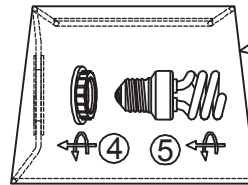

BOMBILLAS - BULBS

1 x E27  max15W 

ICONOS - ICONES

1 	2 	3 
4 	5 	6 

CARACTERÍSTICAS ESPECÍFICAS
SPECIFIC FEATURES

220-240V~50/60Hz

ON