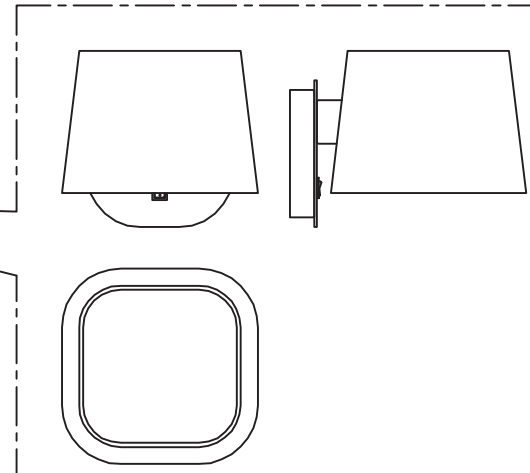

BOMBILLAS - BULBS

1 x E27  max15W 

ICONOS - ICONES

1 	2 	3 
4 	5 IP20	6

CARACTERÍSTICAS ESPECÍFICAS  
SPECIFIC FEATURES

220-240V~50/60Hz

**ON**