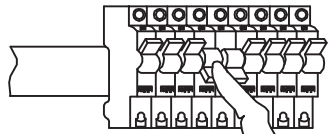

BOMBILLAS - BULBS

1 x E27  max15W 

ICONOS - ICONES

1 	2 	3 
4 	5 IP20	6

CARACTERÍSTICAS ESPECÍFICAS  
SPECIFIC FEATURES

220-240V~50/60Hz

**ON**