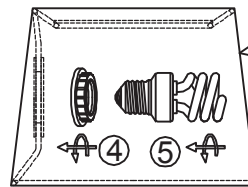

BOMBILLAS - BULBS

1 x E27  max15W 

ICONOS - ICONES

1 	2 	3 
4 	5 IP20	6

CARACTERÍSTICAS ESPECÍFICAS  
SPECIFIC FEATURES

220-240V~50/60Hz

**ON**