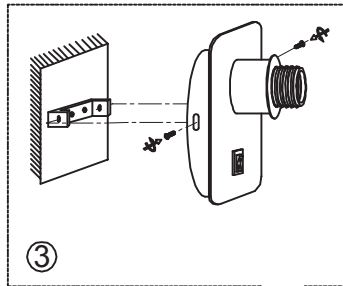

BOMBILLAS - BULBS

1 x E27  max15W 

ICONOS - ICONES

1 	2 	3 
4 	5 IP20	6

CARACTERÍSTICAS ESPECÍFICAS  
SPECIFIC FEATURES

220-240V~50/60Hz

**ON**