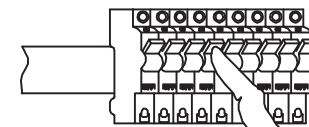

BOMBILLAS - BULBS

1 x E27  max15W 

ICONOS - ICONES

1 	2 	3 
4 	5 IP20	6

CARACTERÍSTICAS ESPECÍFICAS  
SPECIFIC FEATURES

220-240V~50/60Hz

**ON**