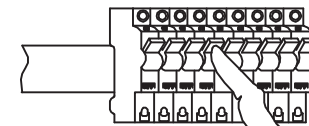

BOMBILLAS - BULBS

1 x E27  max15W 

ICONOS - ICONES

1 	2 	3 
4 	5 IP20	6

CARACTERÍSTICAS ESPECÍFICAS
SPECIFIC FEATURES

220-240V~50/60Hz

ON