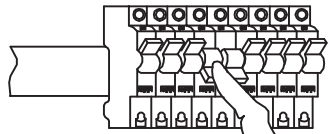

BOMBILLAS - BULBS

1 x E27  max15W 

ICONOS - ICONES

1 	2 	3 
4 	5 IP20	6

CARACTERÍSTICAS ESPECÍFICAS
SPECIFIC FEATURES

220-240V~50/60Hz

ON