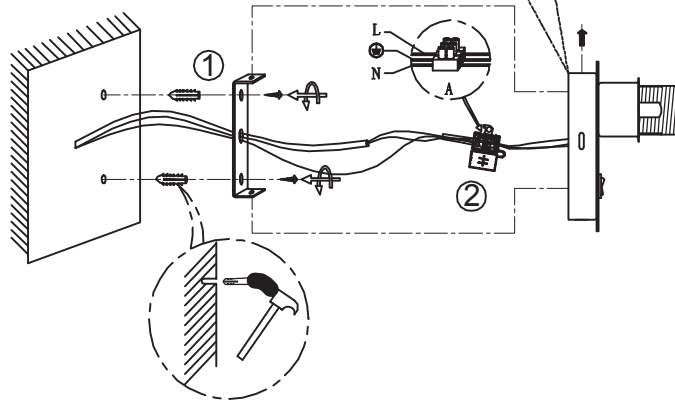

BOMBILLAS - BULBS

1 x E27  max15W 

ICONOS - ICONES

1 	2 	3 
4 	5 IP20	6

CARACTERÍSTICAS ESPECÍFICAS
SPECIFIC FEATURES

220-240V~50/60Hz

ON