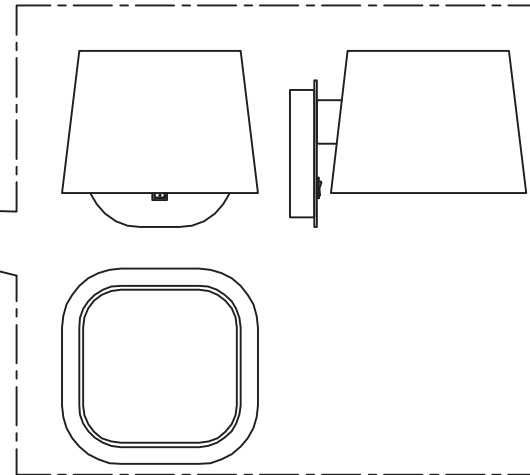

BOMBILLAS - BULBS

1 x E27  max15W 

ICONOS - ICONES

1 	2 	3 
4 	5 IP20	6

CARACTERÍSTICAS ESPECÍFICAS
SPECIFIC FEATURES

220-240V~50/60Hz

ON