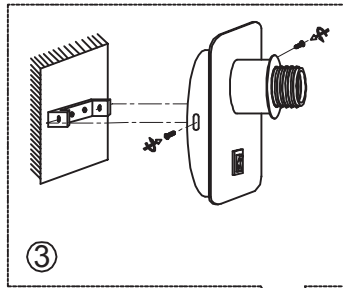

BOMBILLAS - BULBS

1 x E27  max15W 

ICONOS - ICONES

1 	2 	3 
4 	5 IP20	6

CARACTERÍSTICAS ESPECÍFICAS
SPECIFIC FEATURES

220-240V~50/60Hz

ON