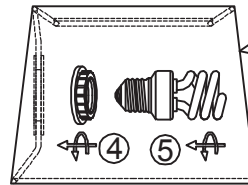

BOMBILLAS - BULBS

1 x E27  max15W 

ICONOS - ICONES

1 	2 	3 
4 	5 IP20	6

CARACTERÍSTICAS ESPECÍFICAS
SPECIFIC FEATURES

220-240V~50/60Hz

ON