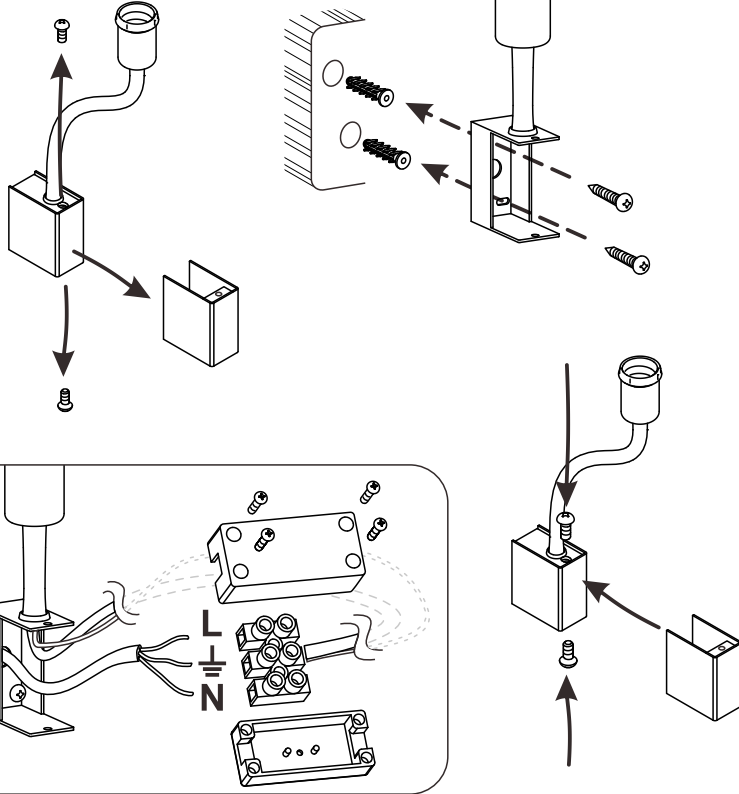

OFF

BOMBILLA / BULB

1 x E27 MAX.15W

ICONOS / ICONES

1	2	3 IP20
4	5	6
7	8	9

CARACTERISTICAS ESPECIALES
SPECIFIC FEATURES

220-240V~50/60Hz.

ON