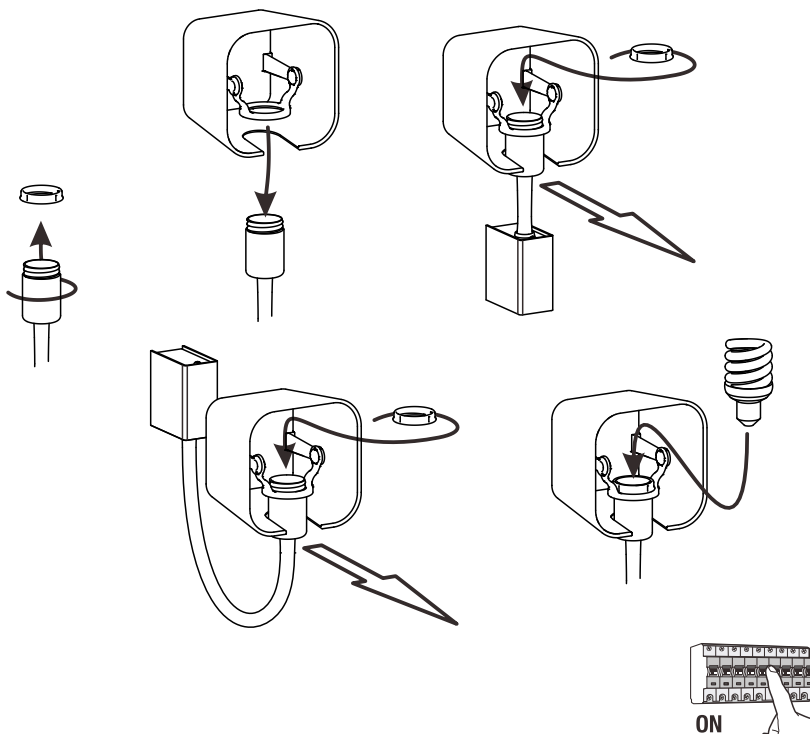

OFF

BOMBILLA / BULB

1 x E27 MAX.15W

ICONOS / ICONES

1	2	3 IP20
4	5	6
7	8	9

CARACTERISTICAS ESPECIALES
SPECIFIC FEATURES

220-240V~50/60Hz.

ON