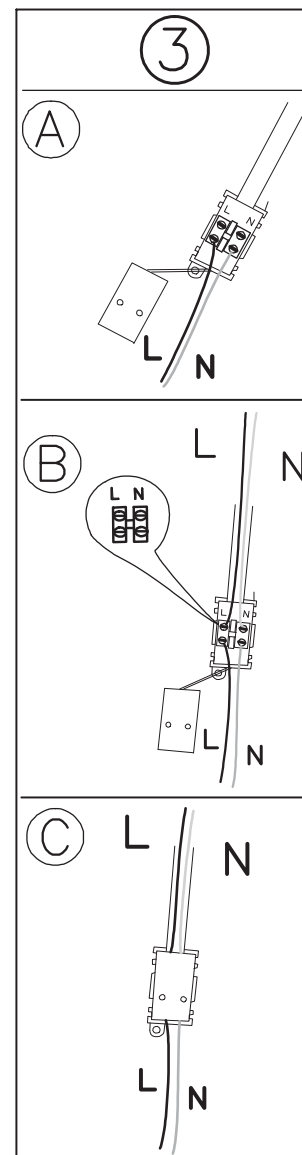

❗ La fuente de luz de esta luminaria es no reemplazable;  
cuando la fuente de luz alcance el final de su vida, se debe sustituir la luminaria completa.  
The light source of this luminaire is not replaceable;  
when light source reaches end of life, the whole luminaire shall be replaced.  
La source de ce luminaire n'est pas remplaçable,  
lorsqu'elle atteint sa fin de vie, il faut changer le luminaire au complet.

**LIGHT SOURCE - FUENTE DE LUZ**

COB LED 2x6W 2700K 2x370Lm INCL.

**TECHNICAL FEATURES - CARACTERISTICAS TÉCNICAS**