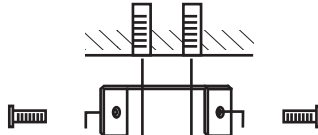

BOMBILLAS - BULBS

1 x E27  max. 60W 

ICONOS - ICONES

1 	2 	3 
4 IP20	5	6
7	8	9

CARACTERÍSTICAS ESPECÍFICAS
SPECIFIC FEATURES

220-240V~50/60Hz

①

②

③

④

⑤

6

Tipo de conexión
Type of connection
A