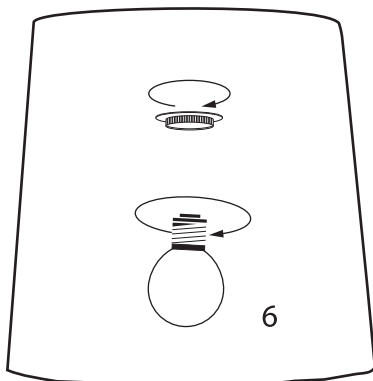

BOMBILLAS - BULBS

1 x E27  max. 60W 

ICONOS - ICONES

1 	2 	3 
4 IP20	5	6
7	8	9

CARACTERÍSTICAS ESPECÍFICAS
SPECIFIC FEATURES

220-240V~50/60Hz

①

②

③

④

⑤

6

Tipo de conexión
Type of connection
A