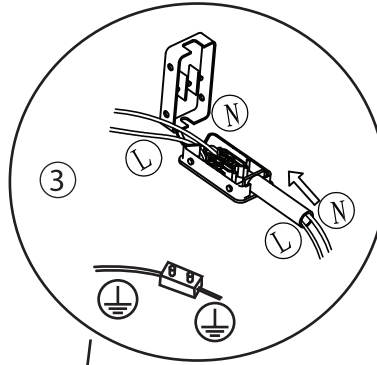

BOMBILLAS - BULBS

1 x E27  max. 60W 

ICONOS - ICONES

1 	2 	3 
4 IP20	5	6
7	8	9

CARACTERÍSTICAS ESPECÍFICAS
SPECIFIC FEATURES

220-240V~50/60Hz

①

②

③

④

⑤

6

Tipo de conexión
Type of connection
A