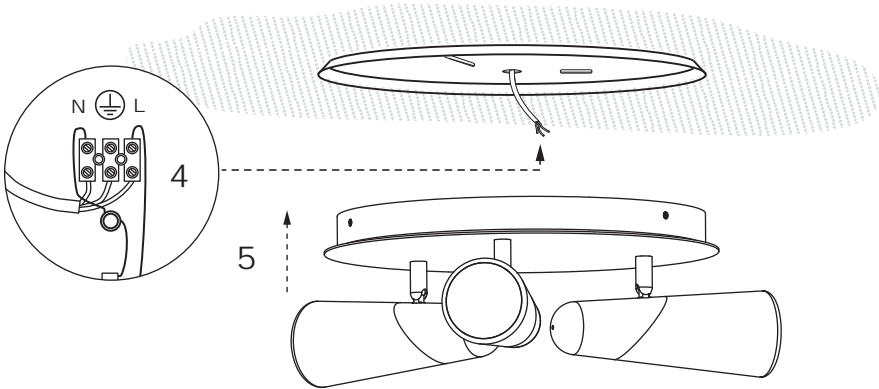

1

2

3

6

LIGHT SOURCE - FUENTE DE LUZ

3 x SMD LED 4,5W 3000K 400Lm INCL.

TECHNICAL FEATURES - CARACTERÍSTICAS TÉCNICAS