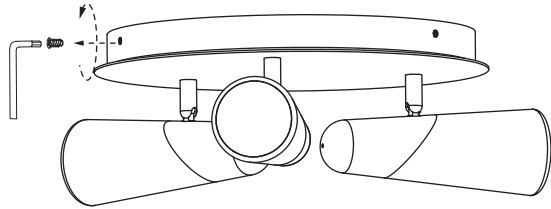

1

2

3

6

LIGHT SOURCE - FUENTE DE LUZ

3 x SMD LED 4,5W 3000K 400Lm INCL.

TECHNICAL FEATURES - CARACTERÍSTICAS TÉCNICAS