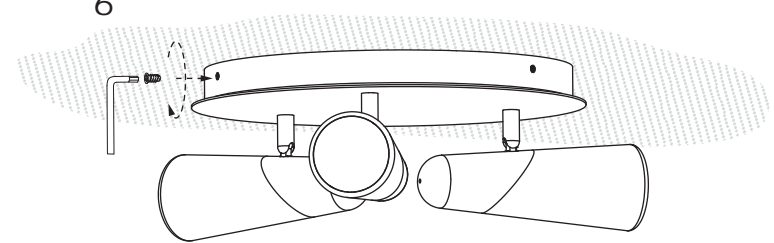

1

2

3

6

LIGHT SOURCE - FUENTE DE LUZ

3 x SMD LED 4,5W 3000K 400Lm INCL.

TECHNICAL FEATURES - CARACTERÍSTICAS TÉCNICAS