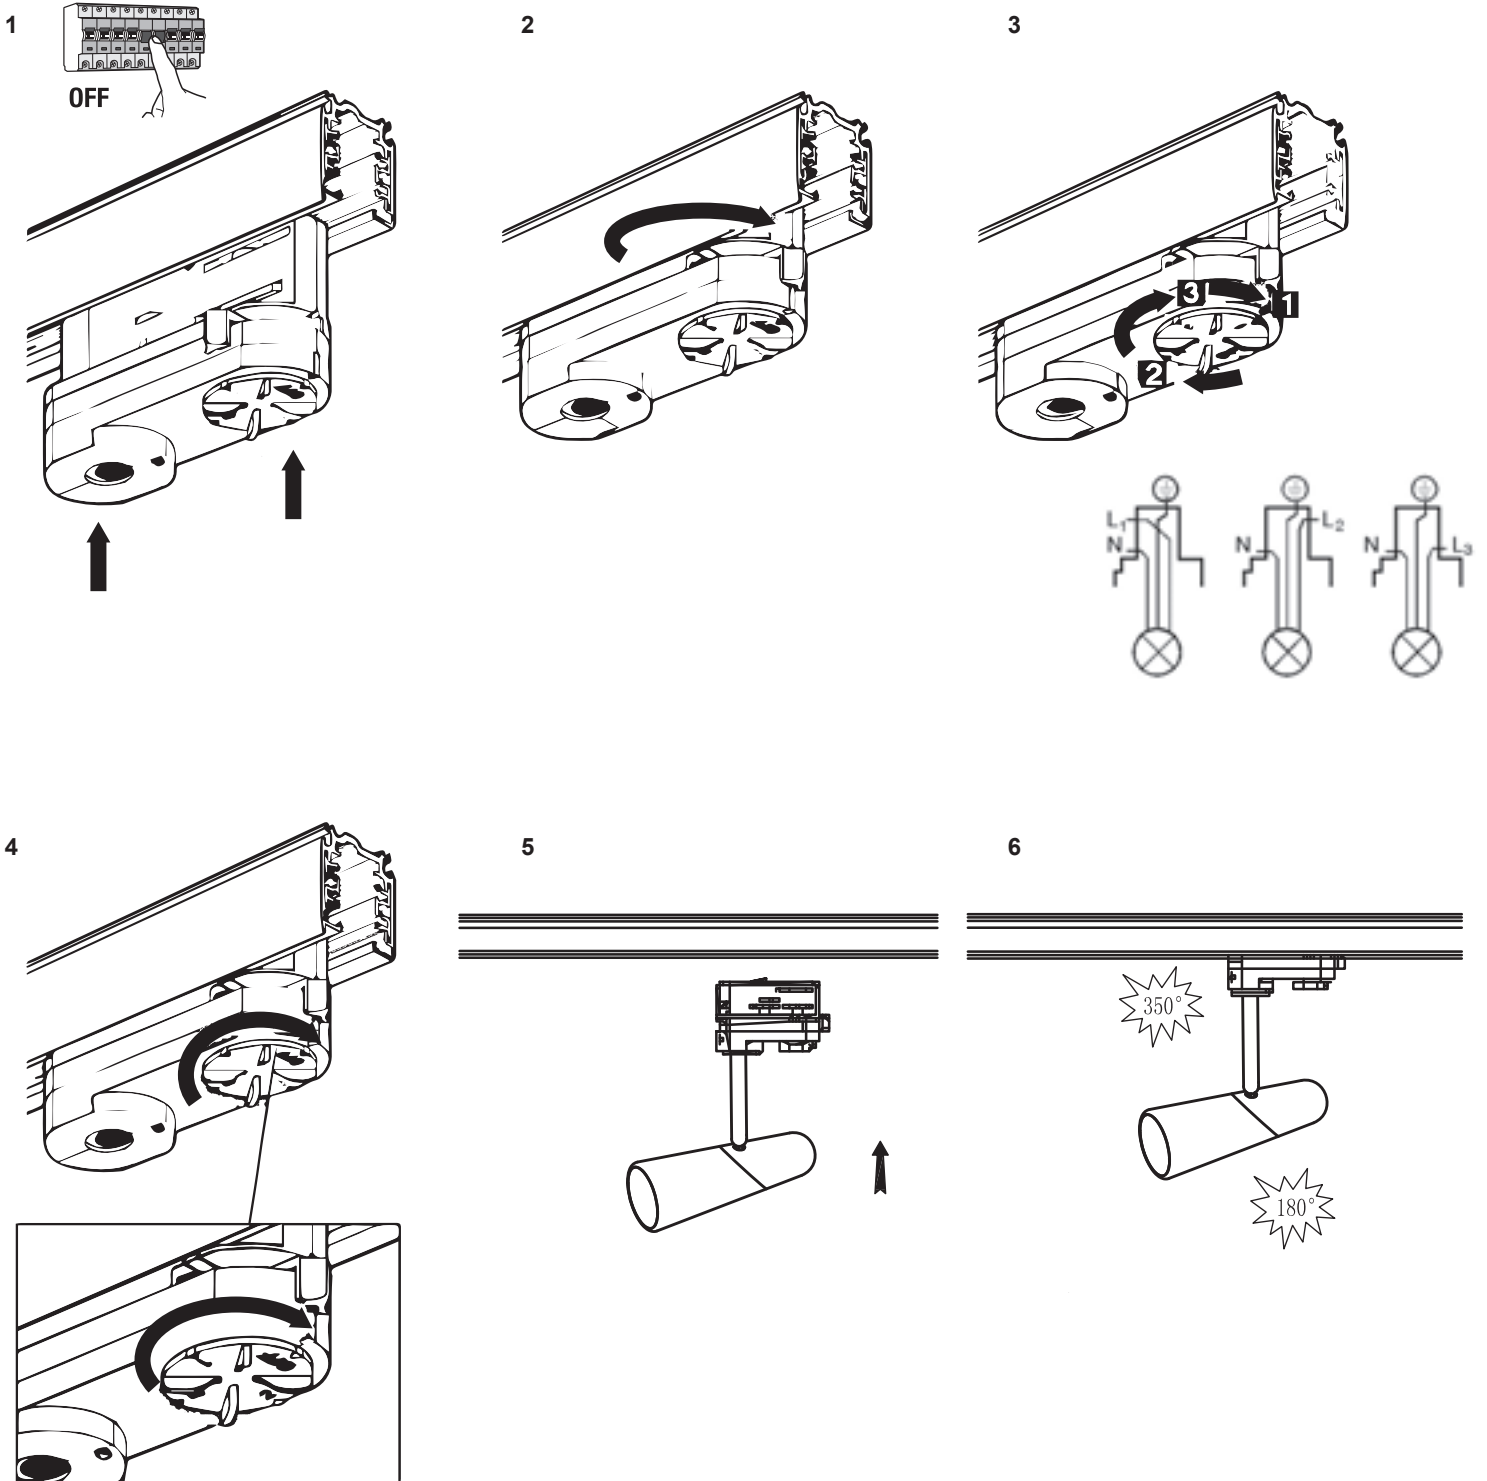

TRACK is sold separately.  
Refs available in [www.faro.es](http://www.faro.es)

LIGHT SOURCE - FUENTE DE LUZ

SMD LED 4,5W 3000K 400Lm incl

TECHNICAL FEATURES - CARACTERÍSTICAS TÉCNICAS

La fuente de luz de esta luminaria es no reemplazable; cuando la fuente de luz alcance el final de su vida, se debe sustituir la luminaria completa.  
The light source of this luminaire is not replaceable; when light source reaches end of life, the whole luminaire shall be replaced.  
La source électrique de ce luminaire n'est pas remplaçable, lorsqu'elle atteint sa fin de vie, il faut changer le luminaire au complet.