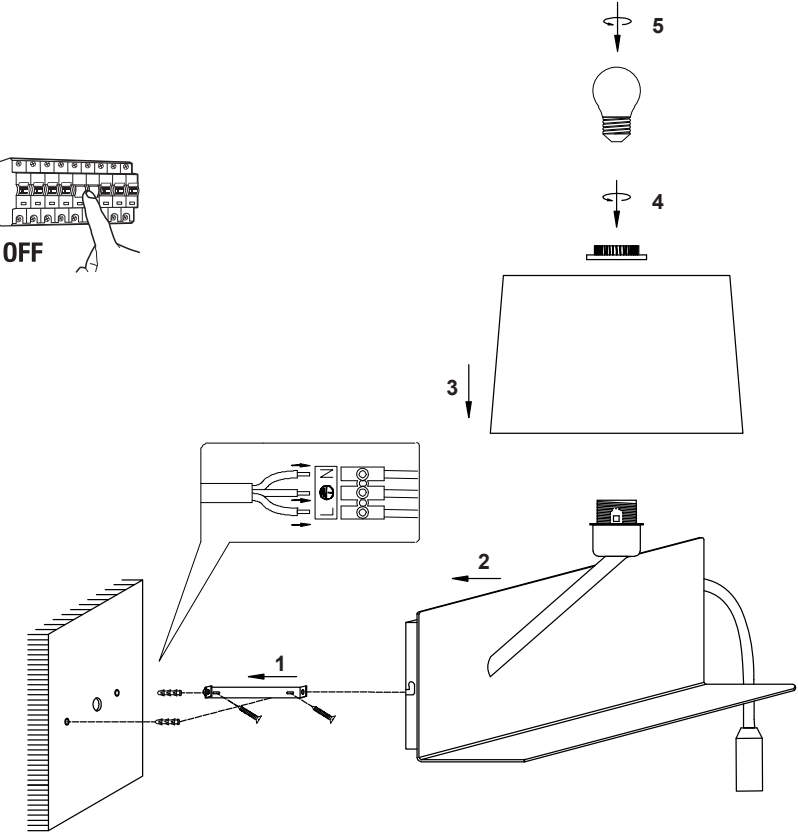

HANDY

ref. 28414

ref. 28415

1 x E27 MAX 20W NOT INCL.
SMD LED 3W 3000K 140Lm INCL.

i La fuente de luz de esta luminaria es no reemplazable; cuando la fuente de luz alcance el final de su vida, se debe sustituir la luminaria completa.
The light source of this luminaire is not replaceable; when light source reaches end of life, the whole luminaire shall be replaced.
La source de ce luminaire n'est pas remplaçable, lorsqu'elle atteint sa fin de vie, il faut changer le luminaire au complet.