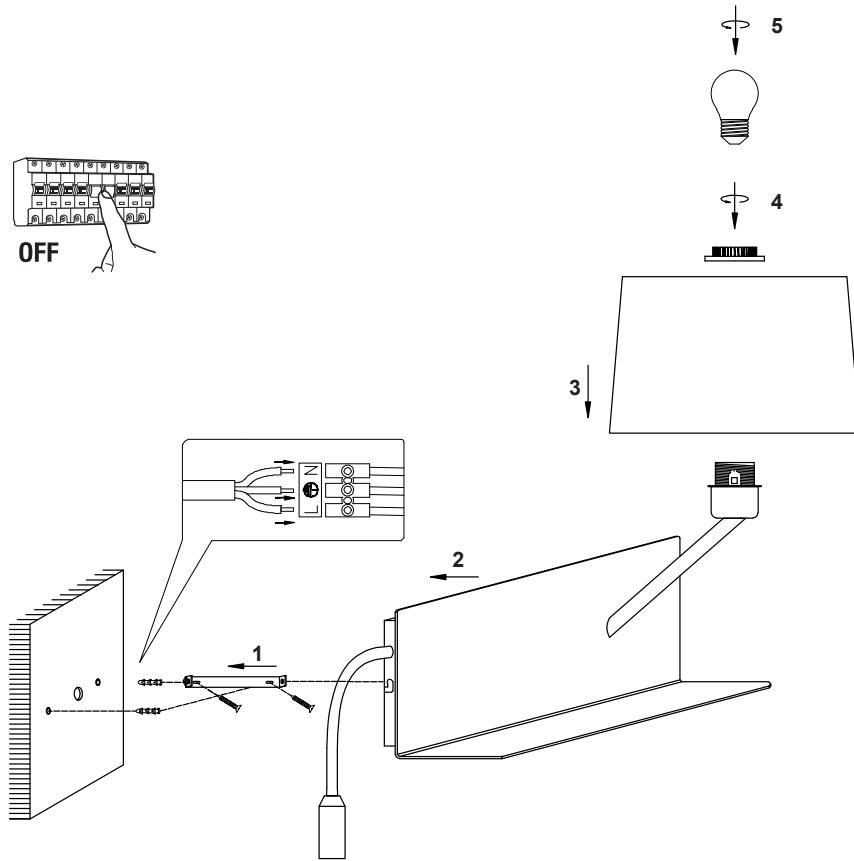

HANDY

ref. 28414

ref. 28415

1 x E27 MAX 20W NOT INCL.
SMD LED 3W 3000K 140Lm INCL.

i La fuente de luz de esta luminaria es no reemplazable; cuando la fuente de luz alcance el final de su vida, se debe sustituir la luminaria completa.
The light source of this luminaire is not replaceable; when light source reaches end of life, the whole luminaire shall be replaced.
La source de ce luminaire n'est pas remplaçable, lorsqu'elle atteint sa fin de vie, il faut changer le luminaire au complet.