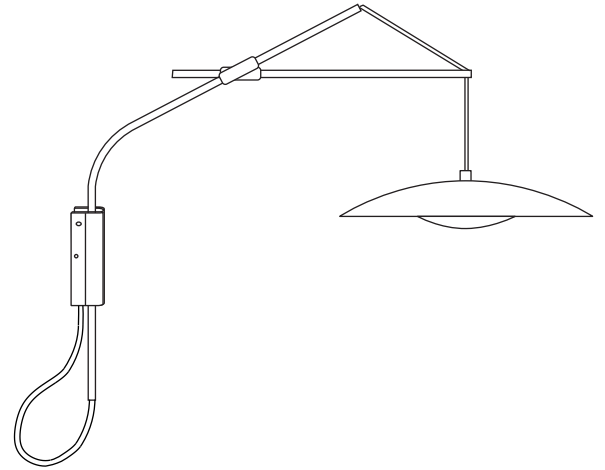

SLIM

Àlex & Manel Llusçà

2 options of installation

*Option A: with plug:

*Option B
directly to main power

LIGHT SOURCE - FUENTE DE LUZ

COB LED 20W 3000K MAX 1150Lm INCL.

TECHNICAL FEATURES - CARACTERÍSTICAS TÉCNICAS

*Option A: with plug