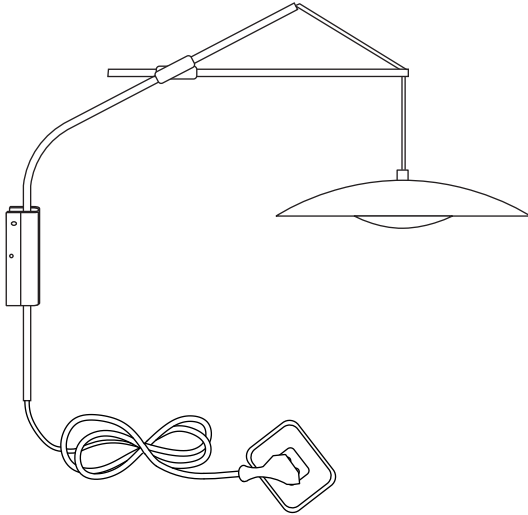

SLIM

Àlex & Manel Llusçà

2 options of installation

*Option A: with plug:

*Option B
directly to main power

LIGHT SOURCE - FUENTE DE LUZ

COB LED 20W 3000K MAX 1150Lm INCL.

TECHNICAL FEATURES - CARACTERÍSTICAS TÉCNICAS

*Option A: with plug