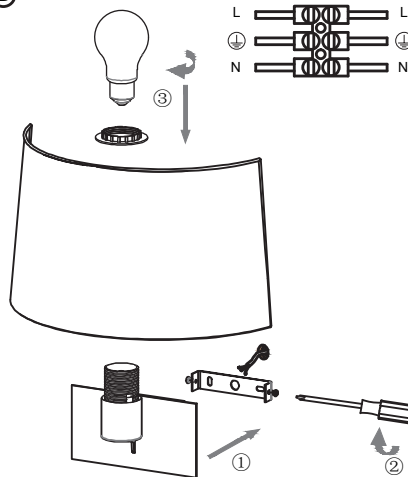

Ⓐ

Ⓒ

Ⓑ

20021	W	white blanco blanc
20022	B	black negro noir
20023	W	white blanco blanc
20024	B	black negro noir

BOMBILLAS - BULBS

Ref.20021, 20022

1 x E27  Max.15W CFL (NOT INCL)

Ref.20023, 20024

1 x E27  Max.15W CFL (NOT INCL)

1 x LED  Total 3W
2700K 200Lm (INCL)
DRIVER (INCL)

ICONOS - ICONES

CARACTERÍSTICAS ESPECÍFICAS
SPECIFIC FEATURES

220-240V~50/60Hz

LOREFAR
c/Dinámica, 1
08755 Castellbisbal
Barcelona, Spain
faro@faro.es
www.faro.es